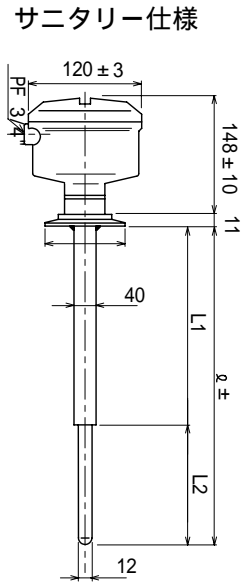

導電率式レベルスイッチ(QR型)

QR型用電源部

分離型/PS-52型 電源部

一体型