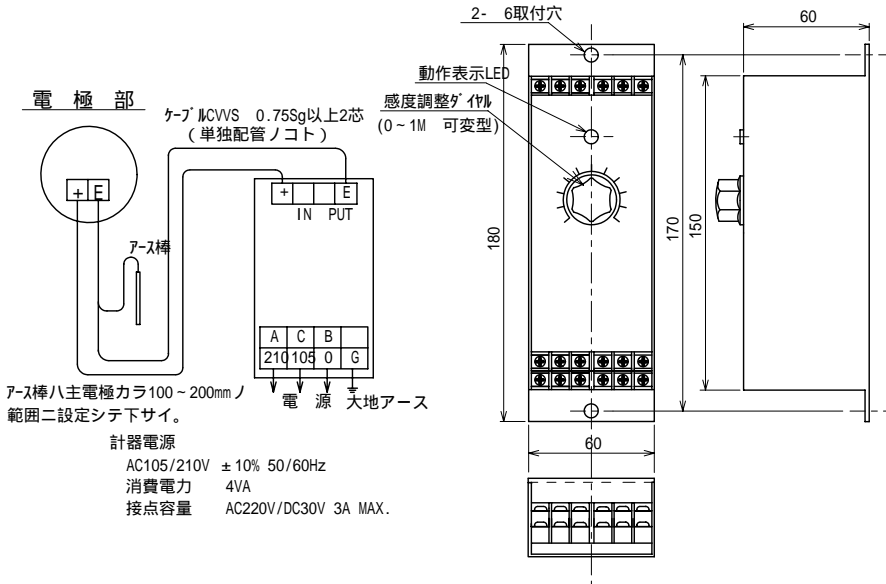

導電率式レベルスイッチ(QR型)

QR型用電源部

分離型/PS-52型 電源部

一体型