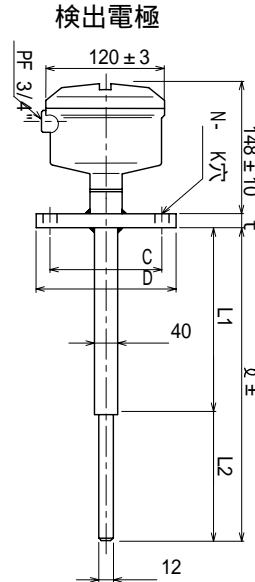

導電率式レベルスイッチ(QR型)

QR型用電源部

分離型/PS-52型 電源部

一体型